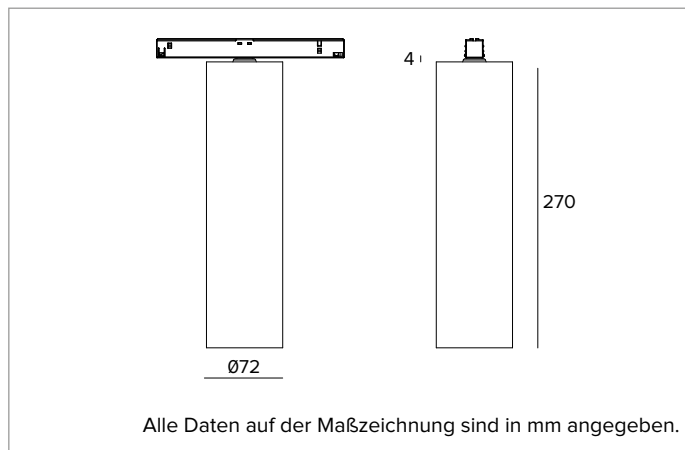

# 1T9837EL | FORTYEIGHT Label 7 - Fix

Professionelle Leuchte für LED-Quellen, direktes Licht, betrieben mit sehr niedriger Spannung

	2700K	H(m)	D(m)	Emax(lx)		
	Ra90		16°			
	Fixture Power	11W	1	0.28	7203	
	Source Flux	1362lm	2	0.56	1801	
	Fixture Flux	906lm	3	0.84	800	
	Efficacy	82lm/W	4	1.11	450	
TS1876	Imax=5289cd/klm	Imax	7203cd	5	1.39	288